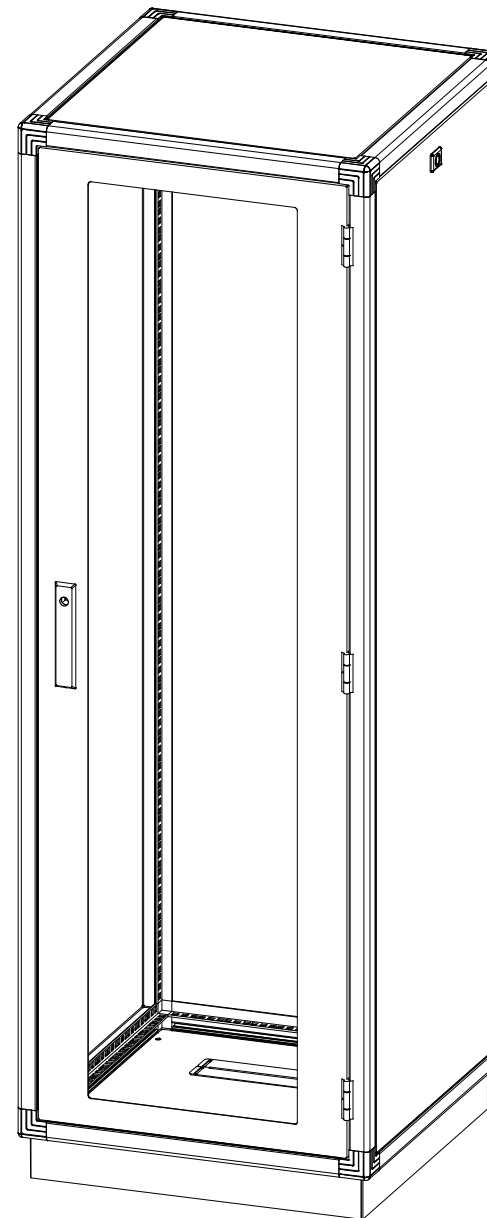

Armadi-Rack.it
Subrack.eu

UNIVERSAL RACK

CODE:
ARMA/UR361111

TOOLS

COMPONENTS

A

16x

B

8x

C

4x

L 496,25 mm

D

4x

L 496,25 mm

E

20x

D

2x

L 1639,5 mm

E

2x

L 528,2 mm

ASSEMBLY INSTRUCTIONS