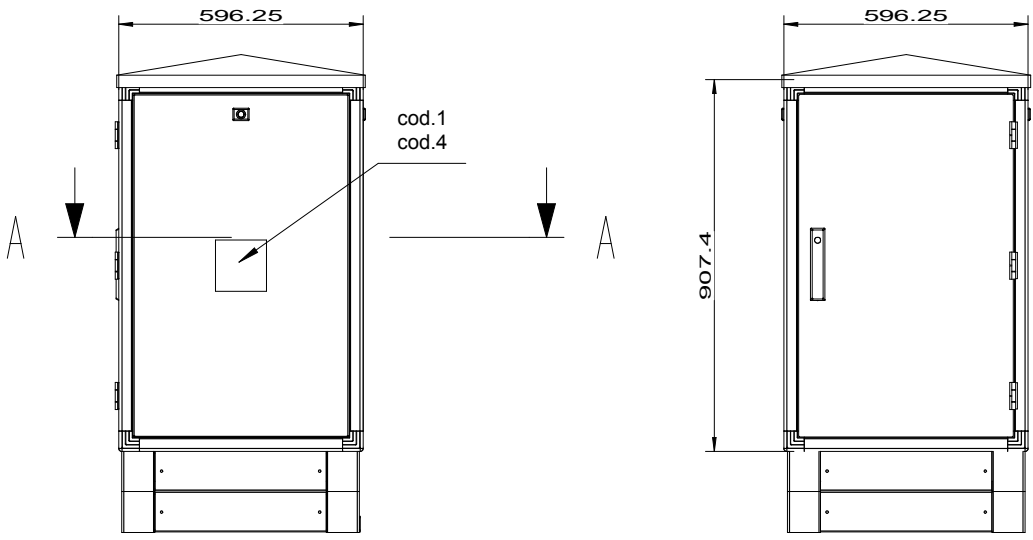

RIPETTIVO

NON RIPIETTIVO

q.tà ESATTA
n°

SezioneA-A

Armadi-Rack.it
 cabinet IP55 18U 600 x 600 + ventola e gabbietta filtro IP54