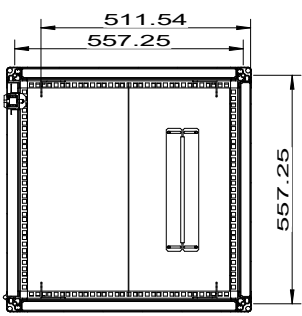

RIPETTIVO

NON RIPIETTIVO

q.tà ESATTA
n°

SezioneA-A

Armadi-Rack.it
 cabinet IP55 18U 600 x 600 + ventola e gabbietta filtro IP54