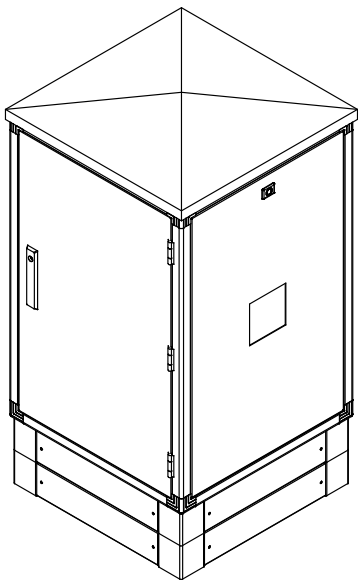

RIPETTIVO

NON RIPIETTIVO

q.tà ESATTA
n°

SezioneA-A

Armadi-Rack.it
 cabinet IP55 18U 600 x 600 + ventola e gabbietta filtro IP54