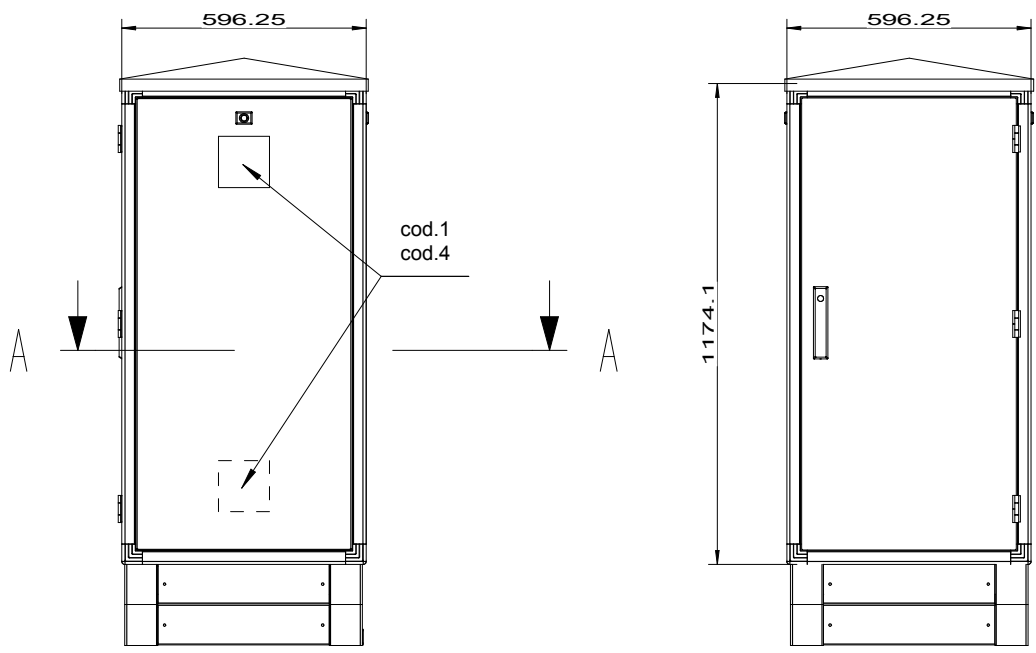

RIPETITIVO

NON RIPIETITIVO

q.tà ESATTA
n°

SezioneA-A

Armadi-Rack.it
 cabinet IP55 24U 600 x 600 + ventola e gabbietta filtro IP54