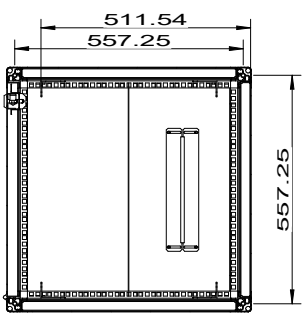

RIPETITIVO

NON RIPIETITIVO

q.tà ESATTA
n°

SezioneA-A

Armadi-Rack.it
 cabinet IP55 24U 600 x 600 + ventola e gabbietta filtro IP54