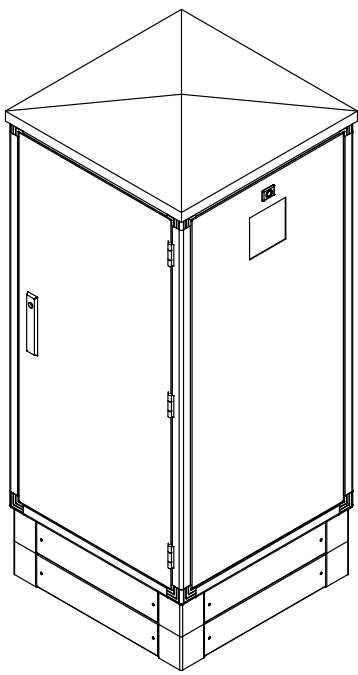

RIPETITIVO

NON RIPIETITIVO

q.tà ESATTA
n°

SezioneA-A

Armadi-Rack.it
 cabinet IP55 24U 600 x 600 + ventola e gabbietta filtro IP54