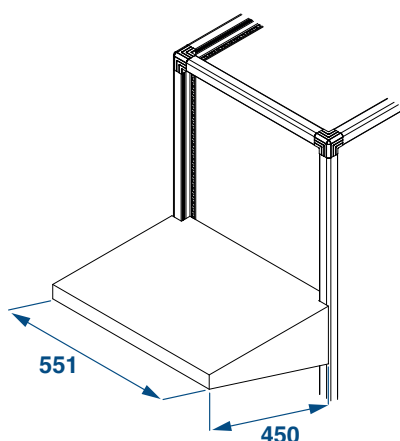

COMPONENTI TELAI UNIVERSAL RACKS 19"

FRAME PARTS UNIVERSAL RACKS 19"

Piano a leggjo inclinato 19" per armadio L551

Consolle 19" for cabinet W551

Materiale: Acciaio 1,5mm
Trattamento superficiale: Verniciato RAL 7035
Material Chassis: Steel 1,5mm
Surface Treatment: Painted RAL 7035