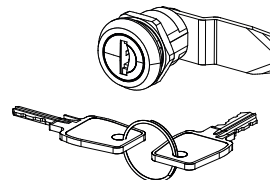

### FRAME PARTS UNIVERSAL RACKS 19"

MODUL RACKS

**Serratura e maniglia con chiave**  
*Lock and handle with key*

| CODICE<br>CODE |  |
|----------------|--|
| 13             |  |

**Serratura chiave doppia aletta per pannelli laterali e posteriori**  
*Double key lock for side rear panel*

SUBRACKS  
GOLDSUBRACKS  
PLATINUM

**Serratura per chiave triangolare per pannelli laterali e posteriori**  
*Lock triangular key for side rear panel*

| CODICE<br>CODE |  |
|----------------|--|
| 17             |  |

**Serratura cilindrica con chiave per pannelli laterali e posteriori**  
*Cylindrical lock with key for side rear panel*

| CODICE<br>CODE |  |
|----------------|--|
| 18             |  |

SUBUNITS