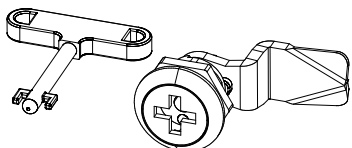

### FRAME PARTS UNIVERSAL RACKS 19"

MODUL RACKS

**Serratura e maniglia con chiave**  
*Lock and handle with key*

| CODICE<br>CODE |  |
|----------------|--|
| 13             |  |

**Serratura chiave doppia aletta per pannelli laterali e posteriori**  
*Double key lock for side rear panel*

| CODICE<br>CODE |  |
|----------------|--|
| 16             |  |

RACKS CHASSIS  
SERIES 2000SUBRACKS  
SILVER

**Serratura norme Fiat per pannelli laterali e posteriori**  
*Lock Fiat standards for side rear panel*